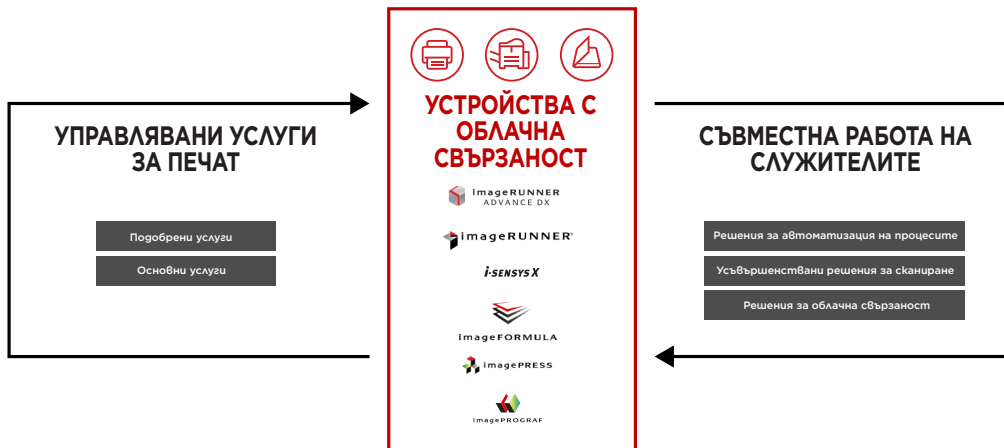

КОНТРОЛ И ПОДДРЪЖКА

- Управление на печата, базирано на облак, за централизирано управление
- Гъвкави решения за управление на потребителите
- Отдалечен достъп до функциите за управление на устройството
- Функция Toner Status Tool намалява времето за престой

ЕКОЛОГИЧНОСТ

- Ниска TEC (типична консумация на електроенергия) намалява консумацията на енергия, за да се пести енергия и да се намалят експлоатационните разходи
- Режимът на покой и тонерът с ниска точка на топене намаляват допълнително консумацията на енергия
- Автоматичният двустранен печат намалява употребата на хартия

КРАТКИ ФАКТИ

i-SENSYS X 1238i II

- Печат, копиране, сканиране и изпращане
- 5-инчов/12,7 см TFT LCD сензорен екран
- Скорост на печат: 38 ppm (A4)
- Разделителна способност на печат: до 1200 x 1200 dpi
- Автоматичен двустранен печат
- Скорост на сканиране: до 70 ipm
- Мрежова, Wi-Fi и USB свързаност и установяване на връзка чрез QR код
- Макс. капацитет за зареждане с хартия: 900 листа

i-SENSYS X 1238iF II

- Печат, копиране, сканиране, изпращане и **факс**
- 5-инчов/12,7 см TFT LCD сензорен екран
- Скорост на печат: 38 ppm (A4)
- Разделителна способност на печат: до 1200 x 1200 dpi
- Автоматичен двустранен печат
- Скорост на сканиране: до 70 ipm
- Мрежова, Wi-Fi и USB свързаност и установяване на връзка чрез QR код
- Макс. капацитет за зареждане с хартия: 900 листа

ПЕРСОНАЛИЗИРАНИ РЕШЕНИЯ, КОИТО ОТГОВАРЯТ НА ВСЯКО ПРЕДИЗВИКАТЕЛСТВО

Услугите на Canon за цифрова трансформация (DTS) обединяват водещия ни хардуер и софтуер в интегрирана технологична екосистема, предназначена да подкрепи вашия път към цифровата трансформация. Това предложение съчетава управлявани услуги за печат и решения за съвместна работа на служителите, за да ви помогне да постигнете прозрачност и контрол върху целия жизнен цикъл на документите.

Canon